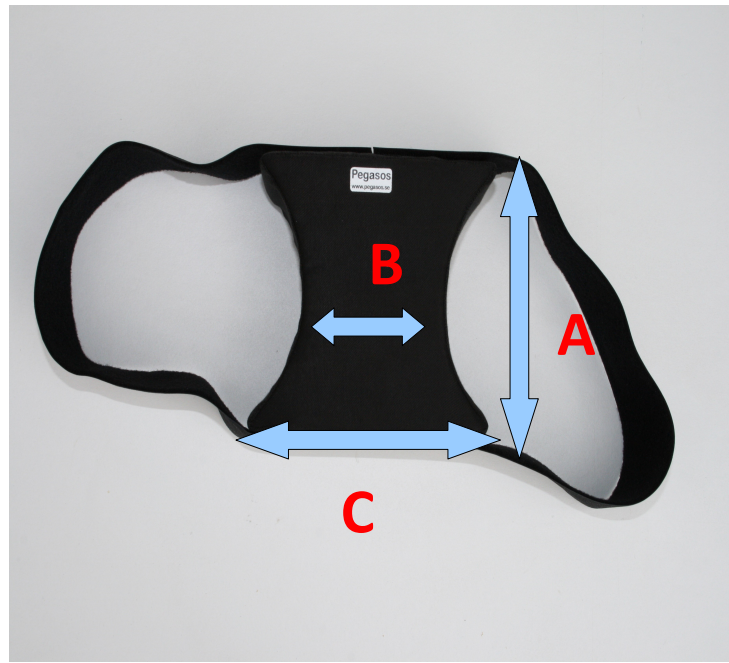

Mått på Knädelare

Klicka om du vill redigera mall för underrubrikformat

Storlek	Artikel	A	B	C
3201	Small	10	6,5	13
3200	Medium	15	10,5	18
3203	Large	16,5	15,5	25
3204	X-Large	16,5	20,5	29,5

Mått i cm

pegasos