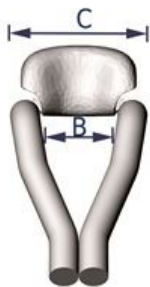

Nackstöd Josi

Positioneringssystem för huvud och överkropp

Huvudstöd som är tillverkat för att användas i rullstolar eller andra sittsystem/skal. Nackstödsdelen är tillverkat i viskoelastiskt skum.

De två polstrade armarna är ledade som gör de fällbara till ett fast läge. Stannar i uppfällt läge.

Finns fyra storlekar.

Storlek: B x C

- | | | |
|----|---------------|-------------|
| 1. | 95mm x 200mm | Art.nr:3300 |
| 2. | 120mm x 230mm | Art.nr:3301 |
| 3. | 140mm x 260mm | Art.nr:3302 |
| 4. | 165mm x 300mm | Art.nr:3303 |